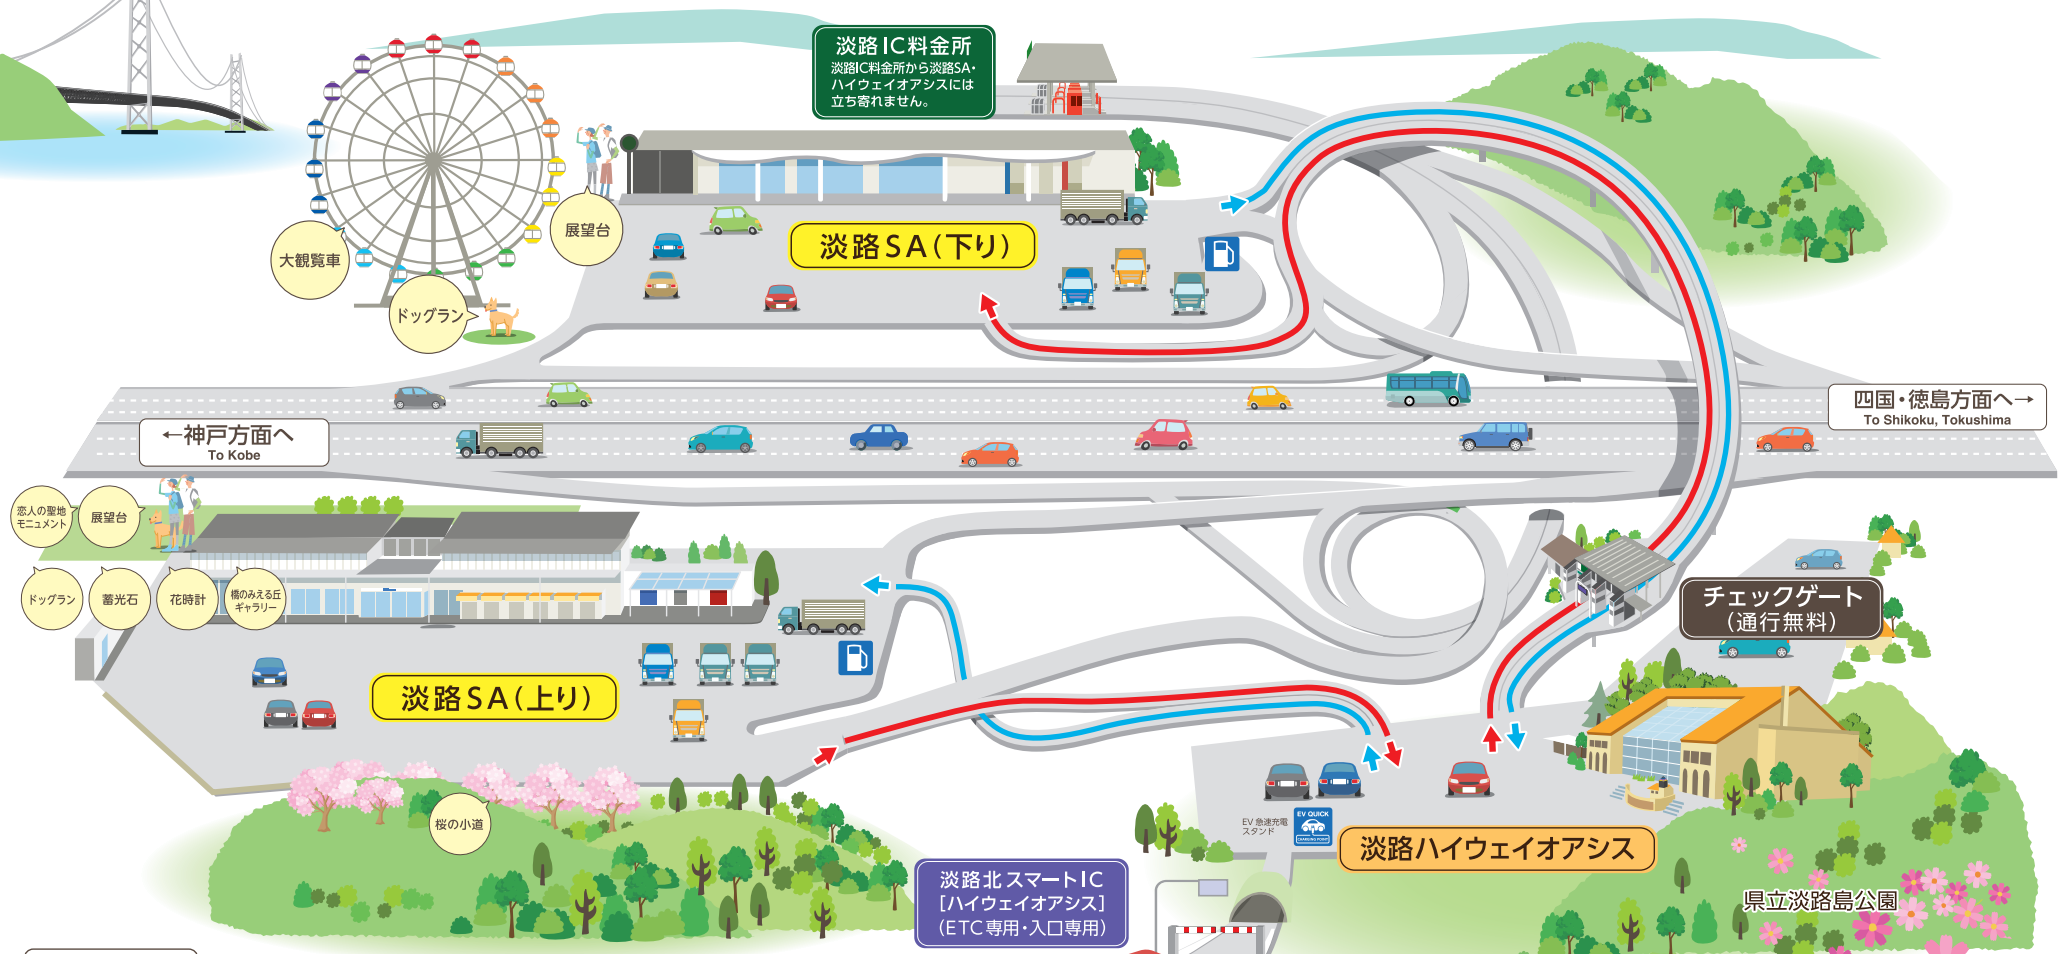

本四高速 淡路サービスエリア MAP

淡路SA上下・淡路ハイウェイオアシスは無料で行き来することができます!

経路案内

- 淡路SA(上り)から
淡路ハイウェイオアシス・淡路SA(下り)へ
- 淡路SA(下り)から
淡路ハイウェイオアシス・淡路SA(上り)へ

淡路北スマートIC
(ETC専用)から
**淡路SA上下線、
淡路ハイウェイオアシスに
立ち寄れます。**

淡路SA 上り・下り 共通施設

?	P	ガソリンスタンド	フードコート	売店	自動販売機	トイレ	バリアフリートイレ	オストメイト対応トイレ	休憩所	ATM	ドッグラン
望遠鏡	ベビールーム	ファックスサービス	郵便ポスト	情報パネル	AED (自動体外起震器)	携帯電話無料充電 (充電ケーブル付)	ETC 利用履歴 発行プリンター	公衆無線LAN	車椅子 無料貸出	ベビーカー 無料貸出	