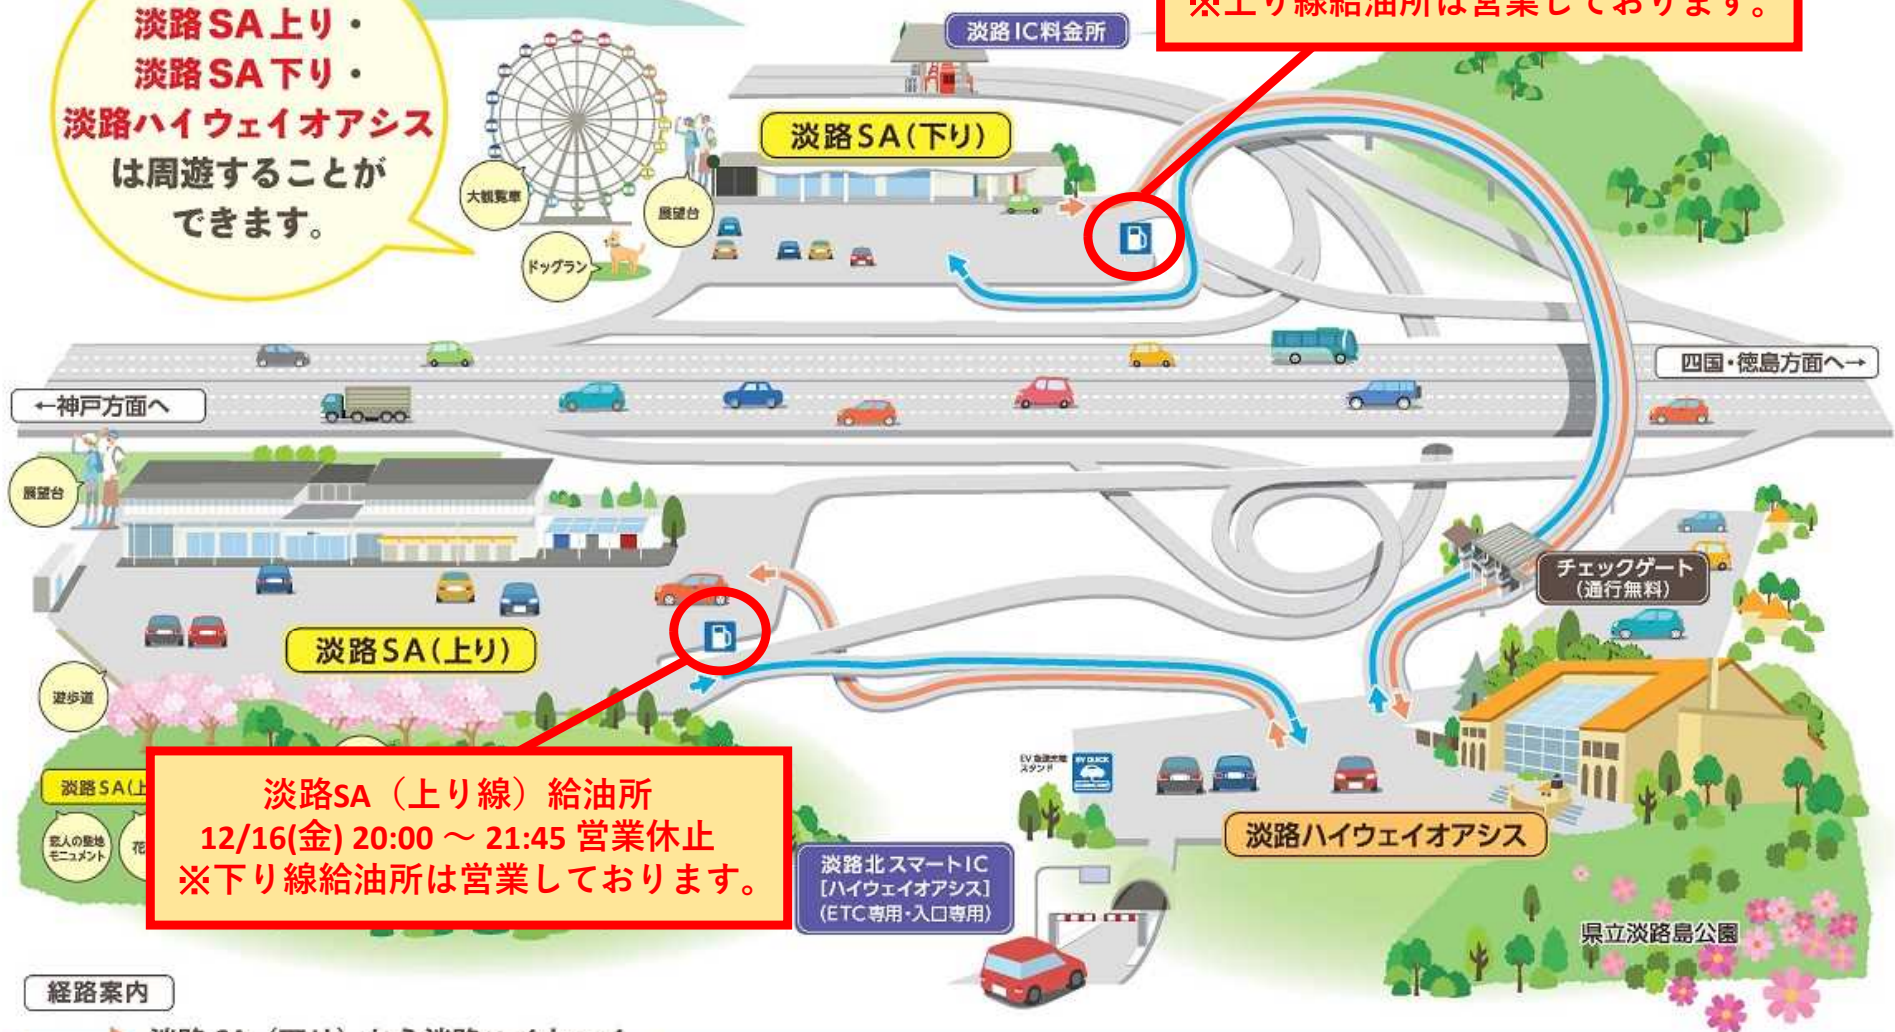

淡路SA上り・
淡路SA下り・
淡路ハイウェイオアシス
は周遊することが
できます。

淡路SA（下り線）給油所
12/16(金) 22:00 ~ 23:45 営業休止
※上り線給油所は営業しております。

淡路SA（上り線）給油所
12/16(金) 20:00 ~ 21:45 営業休止
※下り線給油所は営業しております。

経路案内

- 淡路SA（下り）から淡路ハイウェイオアシス・淡路SA（上り）へ
- 淡路SA（上り）から淡路ハイウェイオアシス・淡路SA（下り）へ

淡路SA 上り・下り 共通施設

インフォメーション	駐車場	おしんこスタンド	フードコート	売店	自動販売機	トイレ	車椅子トイレ	スマートフォン充電所	休憩所	ATM
貸自転車	ベビーラーム	ファックス/PC	郵便ポスト	情報パネル	AED	携帯電話充電所	ETC 専用レーン	無線LAN	車椅子	ベビーカー

- ・淡路島島内から淡路SA（上り・下り）へは、淡路北スマートIC（ETC専用）または東浦IC以南のICをご利用ください。（淡路IC料金所から淡路SA及び淡路ハイウェイオアシスにはお立ち寄りいただけません。）
- ・淡路北スマートIC（ETC専用）から入って淡路IC料金所より淡路島島内へ出ることができます。