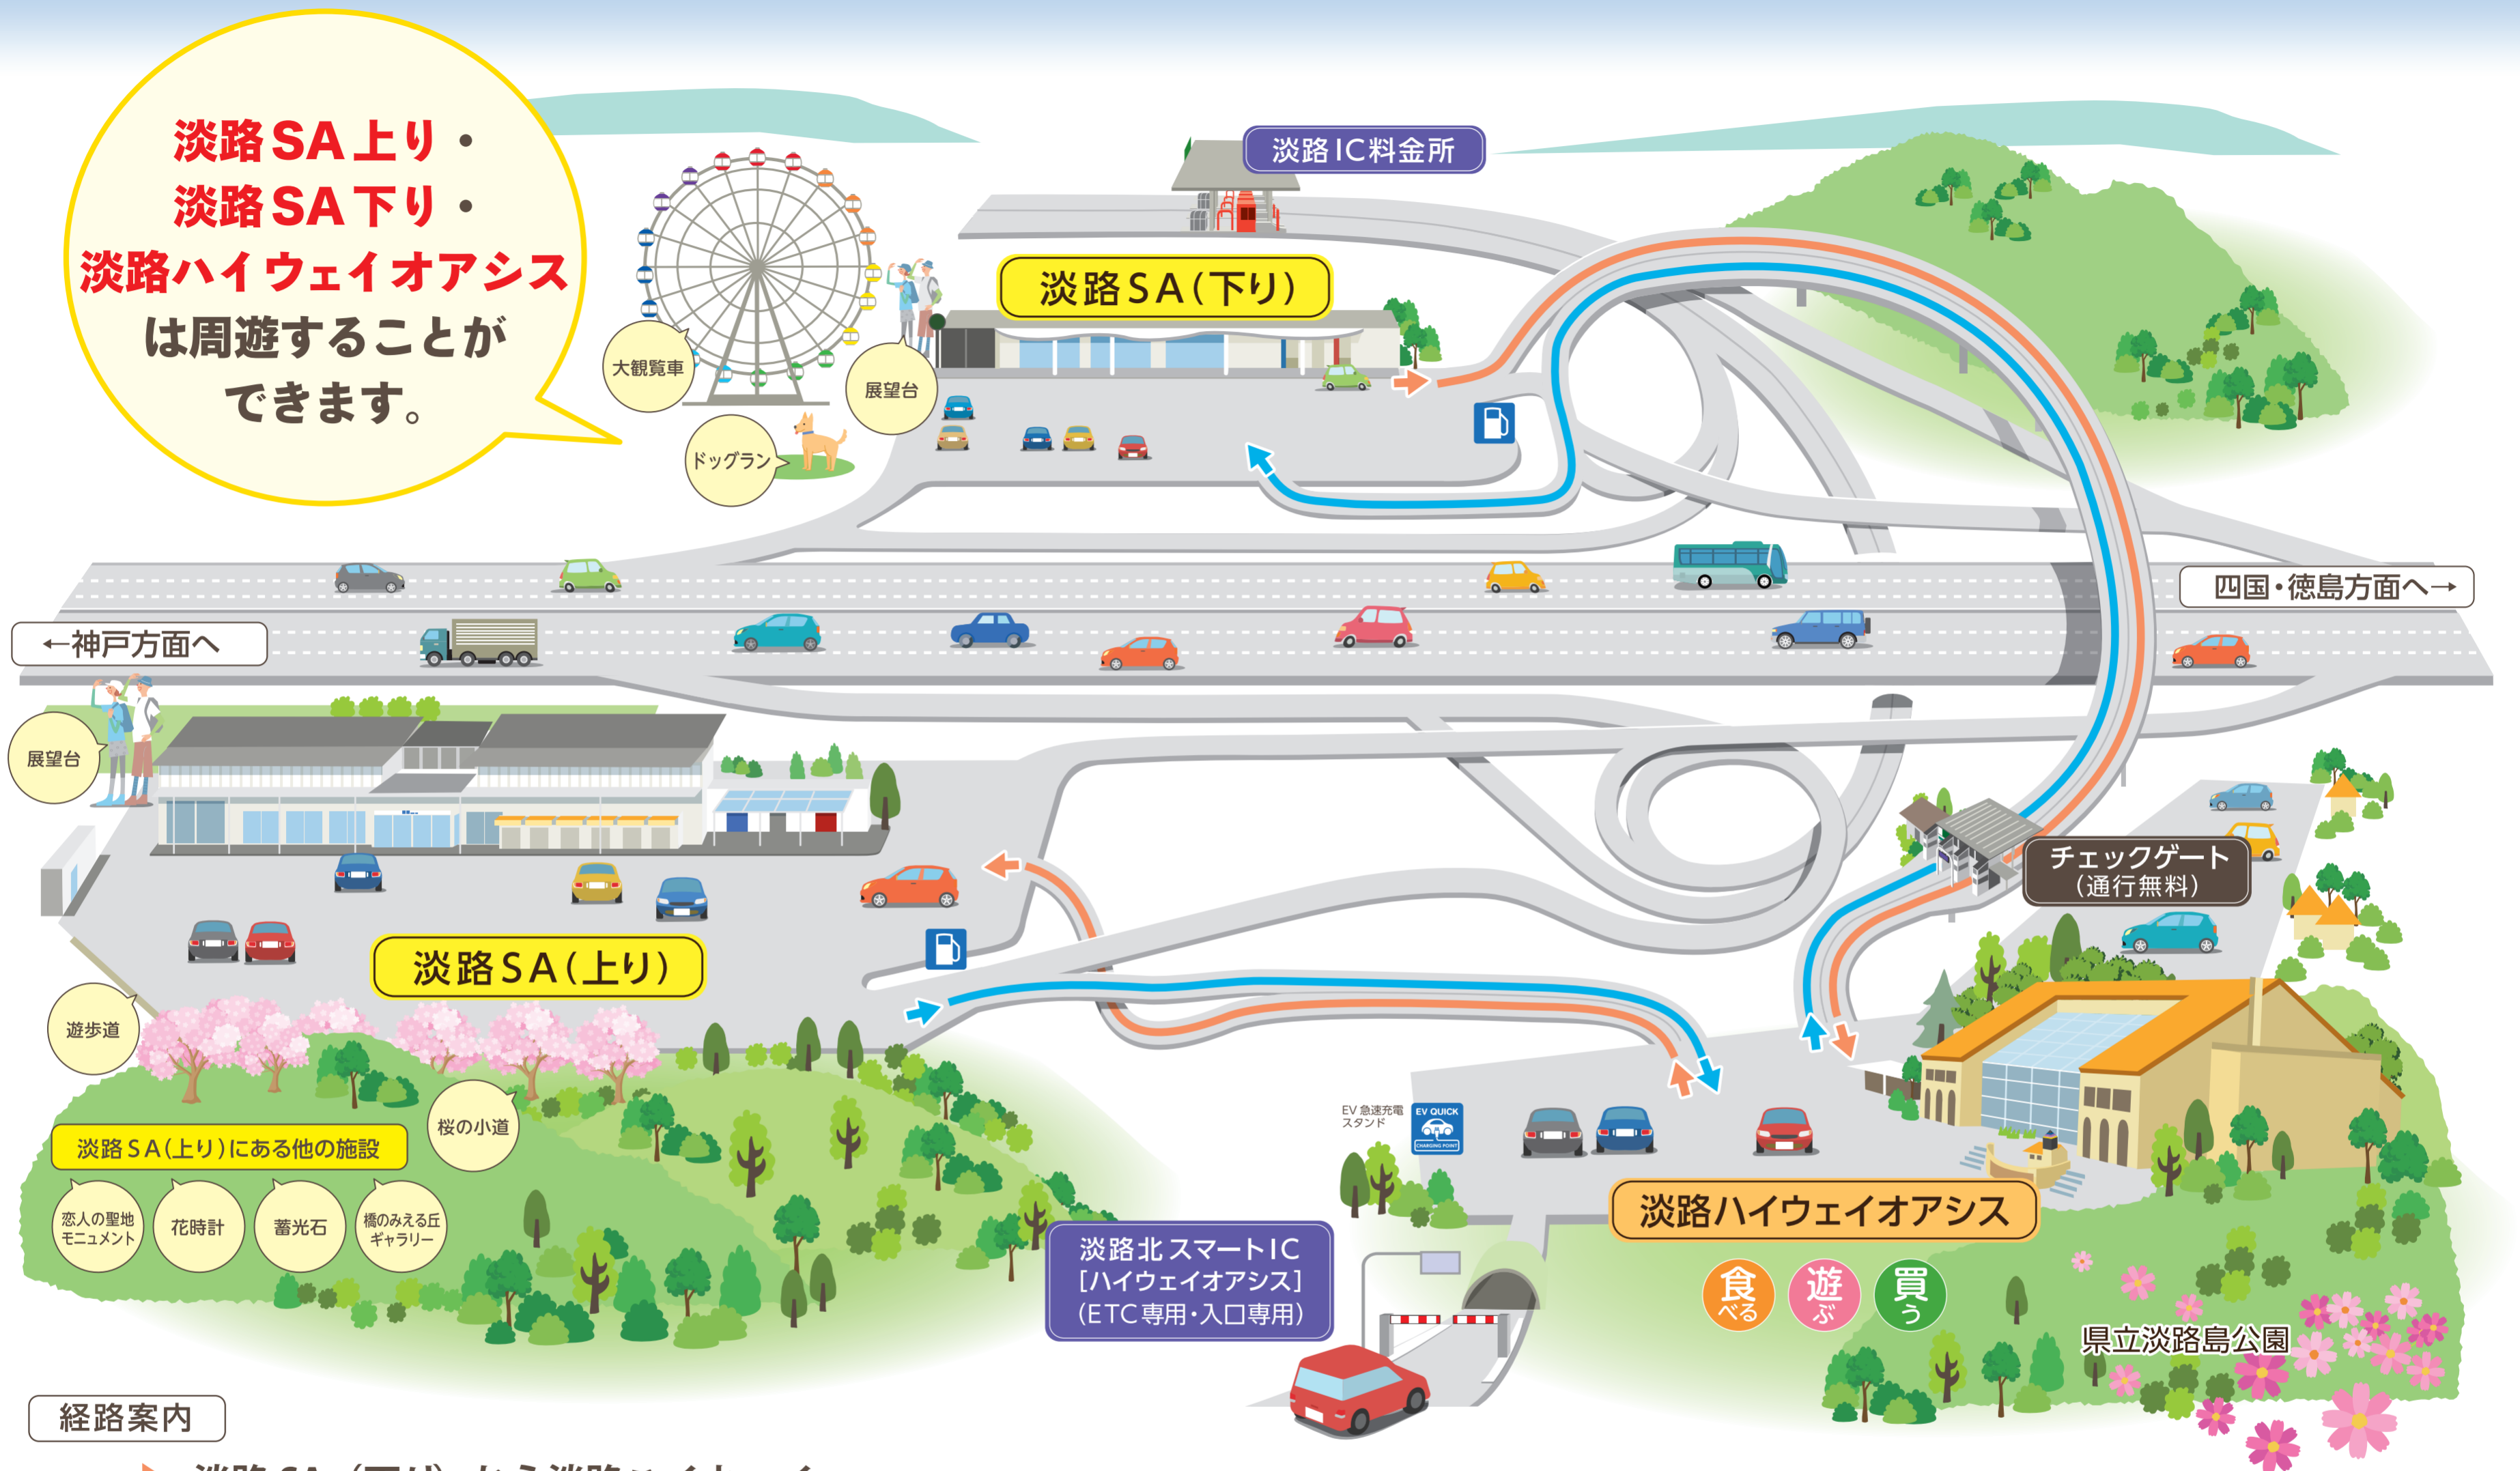

淡路SA上り・
淡路SA下り・
淡路ハイウェイオアシス
は周遊することが
できます。

経路案内

- 淡路SA（下り）から淡路ハイウェイオアシス・淡路SA（上り）へ
- 淡路SA（上り）から淡路ハイウェイオアシス・淡路SA（下り）へ

淡路SA 上り・下り 共通施設

?	P	ガソリンスタンド	フードコート	売店	自動販売機	トイレ	多目的トイレ	オストメイト対応トイレ	休憩所	ATM
望遠鏡	ベビールーム	ファックスサービス	郵便ポスト	情報パネル	AED (自動体外式除細動器)	携帯電話無料充電 (インフォメーションコーナー)	ETC 利用履歴発行プリンター	公衆無線 LAN	車椅子施設内無料貸出	ベビーカー施設内無料貸出

- ・淡路島島内から淡路SA（上り・下り）へは、淡路北スマートIC（ETC専用）または東浦IC以南のICをご利用ください。（淡路IC料金所から淡路SA及び淡路ハイウェイオアシスにはお立ち寄りいただけません。）
- ・淡路北スマートIC（ETC専用）から入って淡路IC料金所より淡路島島内へ出ることができます。