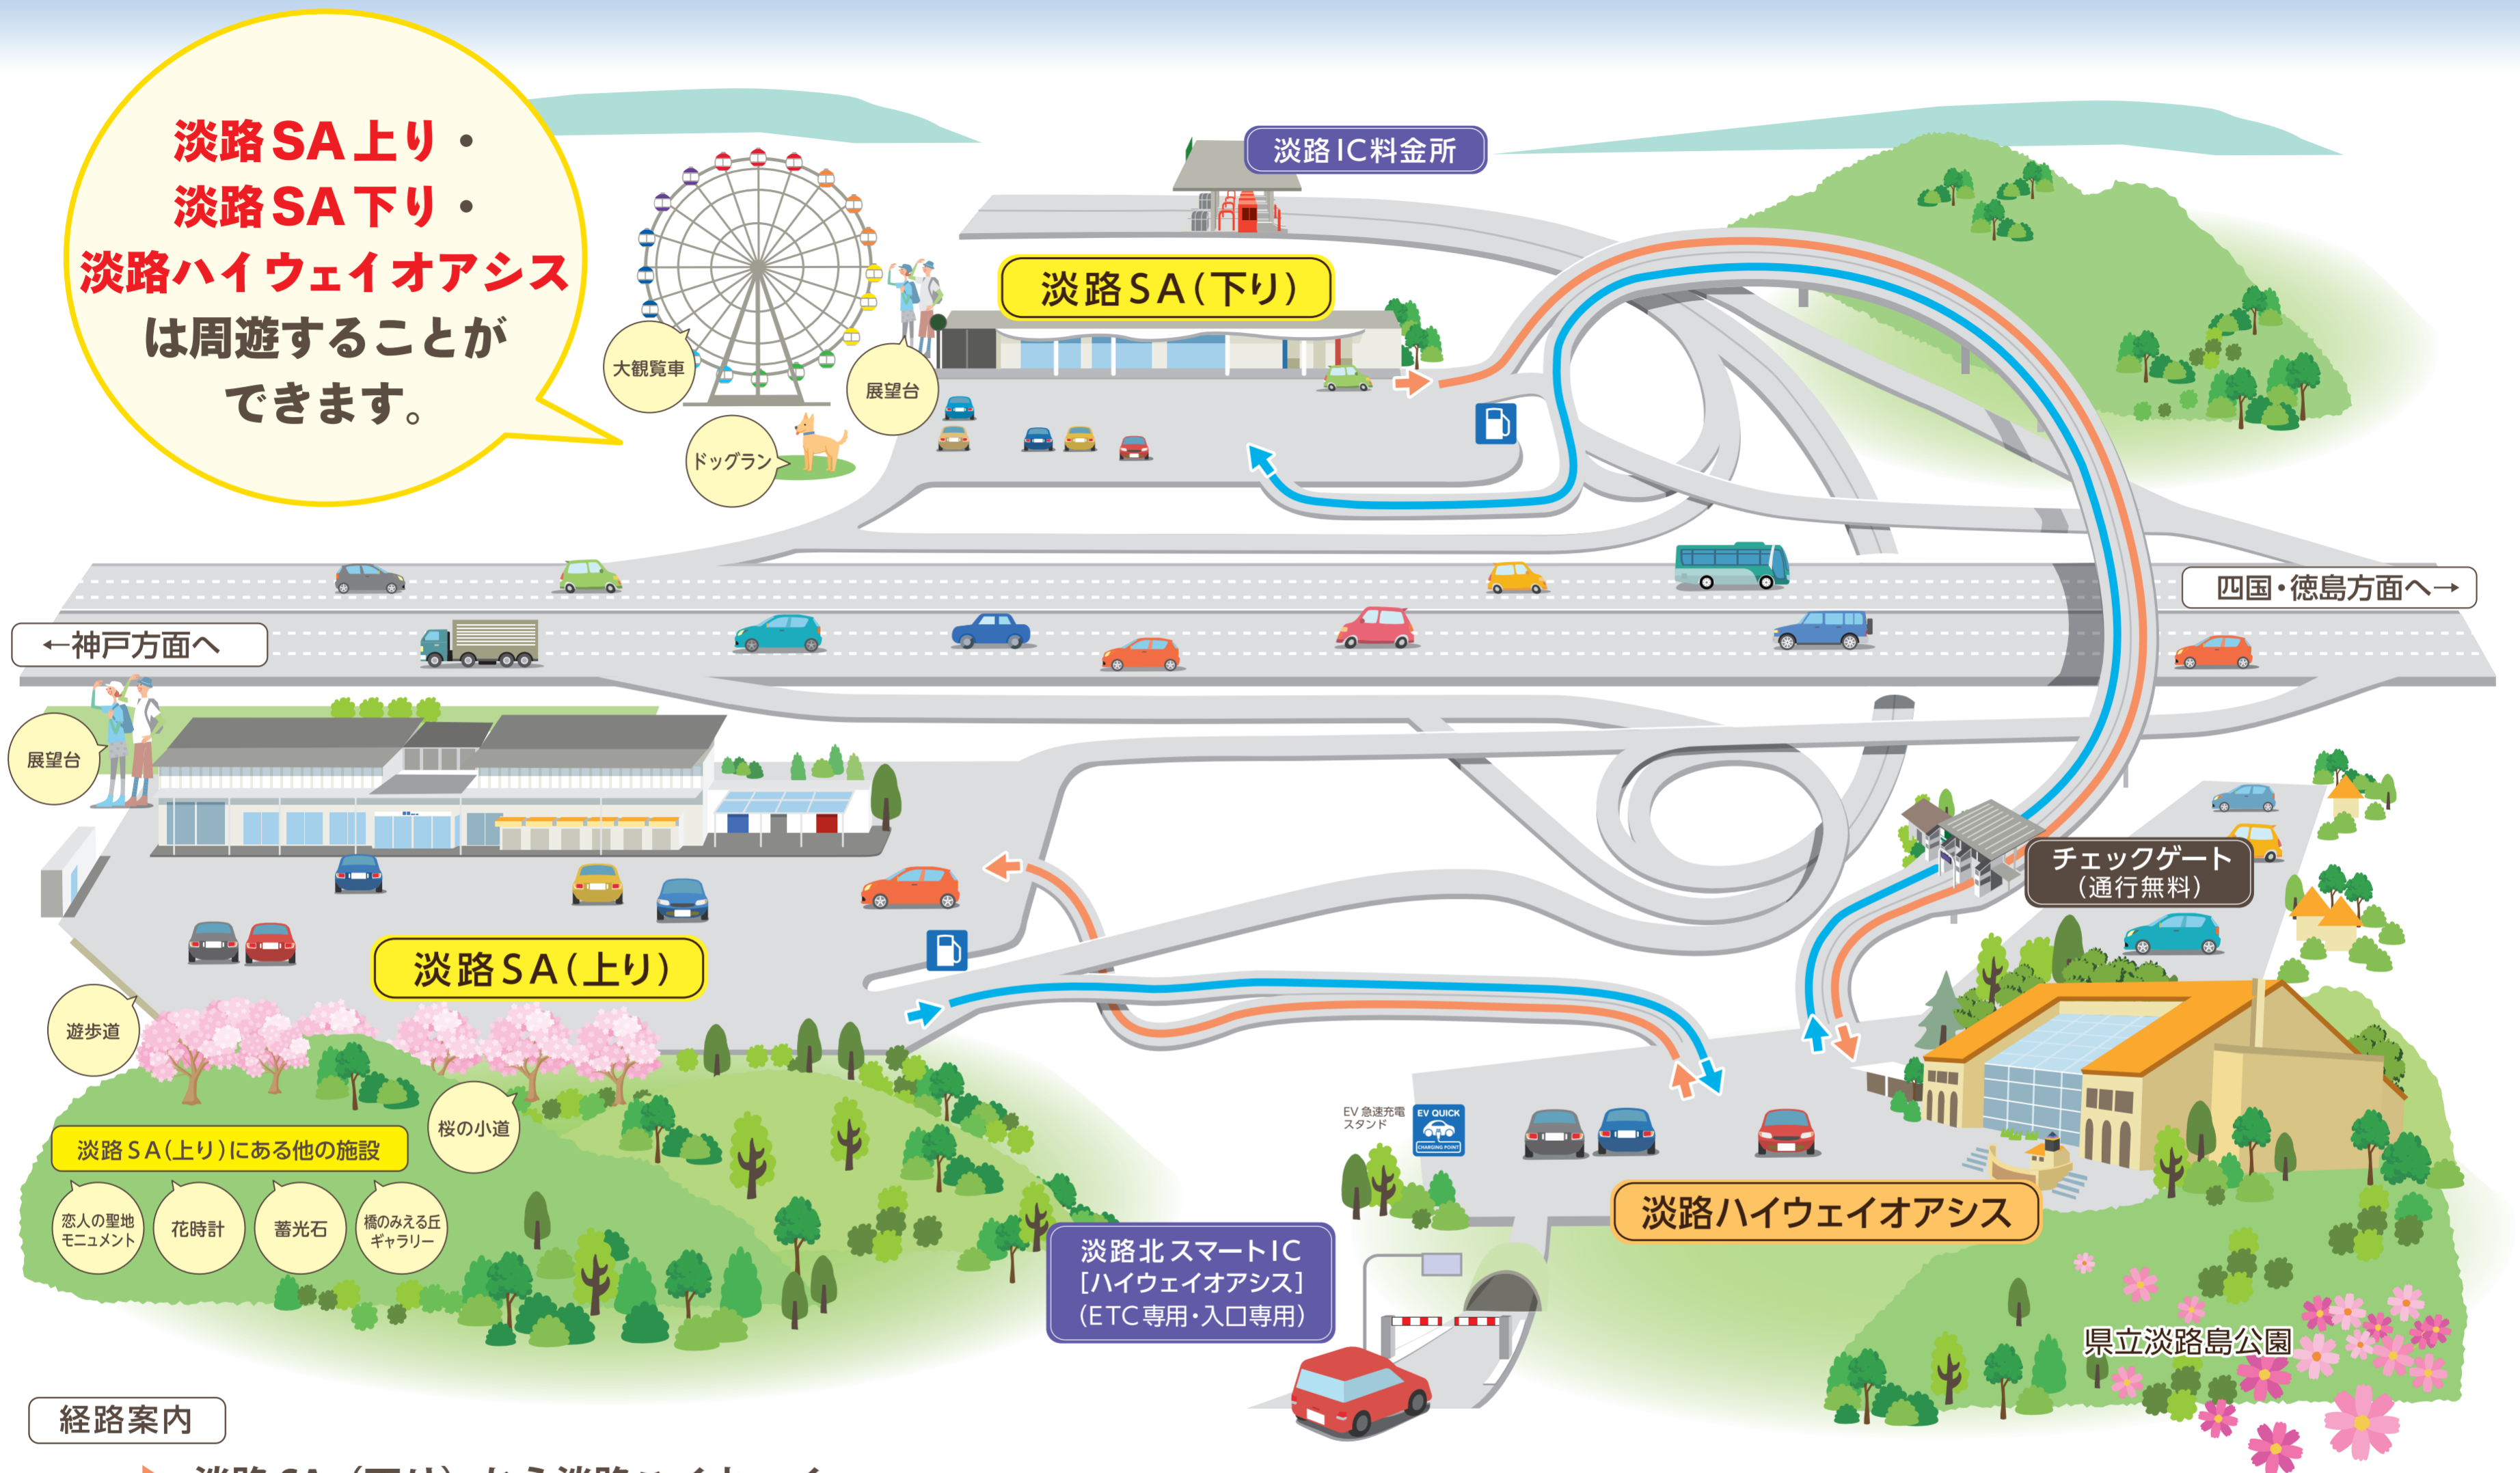

淡路SA上り・
淡路SA下り・
淡路ハイウェイオアシス
は周遊することが
できます。

経路案内

- 淡路SA（下り）から淡路ハイウェイオアシス・淡路SA（上り）へ
- 淡路SA（上り）から淡路ハイウェイオアシス・淡路SA（下り）へ

淡路SA 上り・下り 共通施設

?	P	ガソリンスタンド	フードコート	売店	自動販売機	トイレ	多目的トイレ	オストメイト対応トイレ	休憩所	ATM
望遠鏡	ベビールーム	ファックスサービス	郵便ポスト	情報パネル	AED (自動体外式除細動器)	携帯電話無料充電 (インフォメーションコーナー)	ETC 利用履歴発行プリンター	公衆無線 LAN	車椅子施設内無料貸出	ベビーカー施設内無料貸出

- ・淡路島島内から淡路SA（上り・下り）へは、淡路北スマートIC（ETC専用）または東浦IC以南のICをご利用ください。（淡路IC料金所から淡路SA及び淡路ハイウェイオアシスにはお立ち寄りいただけません。）
- ・淡路北スマートIC（ETC専用）から入って淡路IC料金所より淡路島島内へ出ることができます。